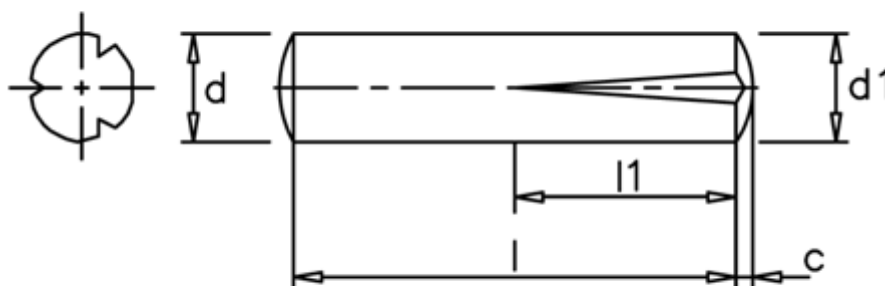

Varenummer: 080243241
Beskrivelse: KLEE Kærvstift S2 8x20
Rustfast 1.4305

Mål

c	= 1,2
d	= 8.0
d1	= 8.30
l1	= 1/2 l
Længde	= 20